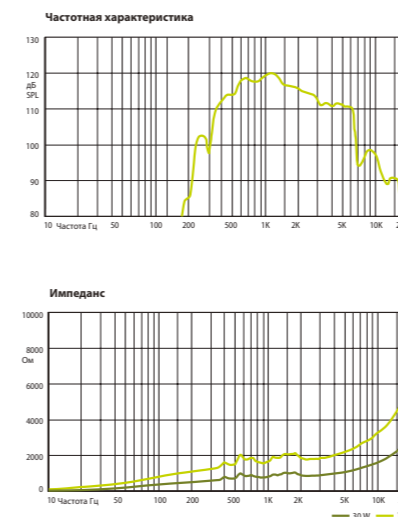

РУПОРНЫЕ ГРОМКОГОВОРИТЕЛИ
Рупорные Громкоговорители серии HQ
 HQ – надежные и мощные рупорные громкоговорители.

HQ10, HQ15 & HQ30

Высокого качества пластик, современный дизайн, высокий уровень звукового давления, качественное воспроизведение среднего диапазона частот и встроенный пошаговый 100 В трансформатор. U-образный кронштейн и защита IP66 для внутреннего и наружного применения.

HQ 10

HQ 15

HQ 30

Технические характеристики	HQ 10	HQ 15	HQ 30
Номинальная мощность	10 Вт	15 Вт	30 Вт
Шаг трансформатора	10 Вт - 5 Вт	15 Вт - 7,5 Вт	30 Вт - 15 Вт
Чувствительность	103 дБ (1 Вт/1 м)	105 дБ (1 Вт/1 м)	105 дБ (1 Вт/1 м)
Максимальное SPL	116 дБ (P _{макс} /1 м) на 1412 Гц	117 дБ (P _{макс} /1 м) на 1815 Гц	120 дБ (P _{макс} /1 м) на 1249 Гц
Частотный диапазон	500 Гц – 8 кГц	400 Гц – 5 кГц	400 Гц – 6 кГц
Дисперсия на 1000 Гц	140° (Г), 90° (В)	140° (Г), 90° (В)	140° (Г), 90° (В)
Степень защиты	IP 65	IP 66	IP 66
Размеры	190 мм × 180 мм × 130 мм	222 мм × 162 мм × 232 мм	285 мм × 280 мм × 205 мм
Вес	1,1 кг	1,4 кг	1,8 кг
Материал	Пластик, U кронштейн - металл	Пластик, U кронштейн - металл	Пластик, U кронштейн - металл
Цвет	Белый (RAL 9018)	Белый (RAL 9018)	Белый (RAL 9018)