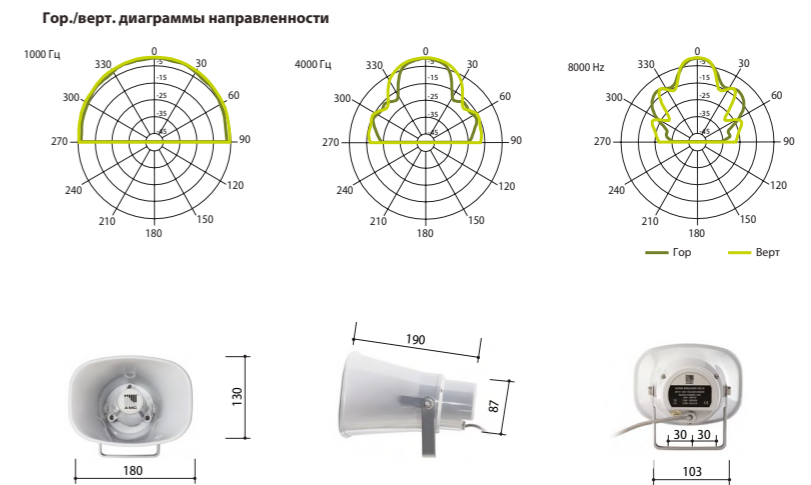

РУПОРНЫЕ ГРОМКОГОВОРИТЕЛИ
Рупорные Громкоговорители серии HQ
 HQ – надежные и мощные рупорные громкоговорители.

HQ10, HQ15 & HQ30

Высокого качества пластик, современный дизайн, высокий уровень звукового давления, качественное воспроизведение среднего диапазона частот и встроенный пошаговый 100 В трансформатор. U-образный кронштейн и защита IP66 для внутреннего и наружного применения.

HQ 10

HQ 15

HQ 30

Технические характеристики	HQ 10	HQ 15	HQ 30
Номинальная мощность	10 Вт	15 Вт	30 Вт
Шаг трансформатора	10 Вт - 5 Вт	15 Вт - 7,5 Вт	30 Вт - 15 Вт
Чувствительность	103 дБ (1 Вт/1 м)	105 дБ (1 Вт/1 м)	105 дБ (1 Вт/1 м)
Максимальное SPL	116 дБ (P _{макс} /1 м) на 1412 Гц	117 дБ (P _{макс} /1 м) на 1815 Гц	120 дБ (P _{макс} /1 м) на 1249 Гц
Частотный диапазон	500 Гц – 8 кГц	400 Гц – 5 кГц	400 Гц – 6 кГц
Дисперсия на 1000 Гц	140° (Г), 90° (В)	140° (Г), 90° (В)	140° (Г), 90° (В)
Степень защиты	IP 65	IP 66	IP 66
Размеры	190 мм × 180 мм × 130 мм	222 мм × 162 мм × 232 мм	285 мм × 280 мм × 205 мм
Вес	1,1 кг	1,4 кг	1,8 кг
Материал	Пластик, U кронштейн - металл	Пластик, U кронштейн - металл	Пластик, U кронштейн - металл
Цвет	Белый (RAL 9018)	Белый (RAL 9018)	Белый (RAL 9018)