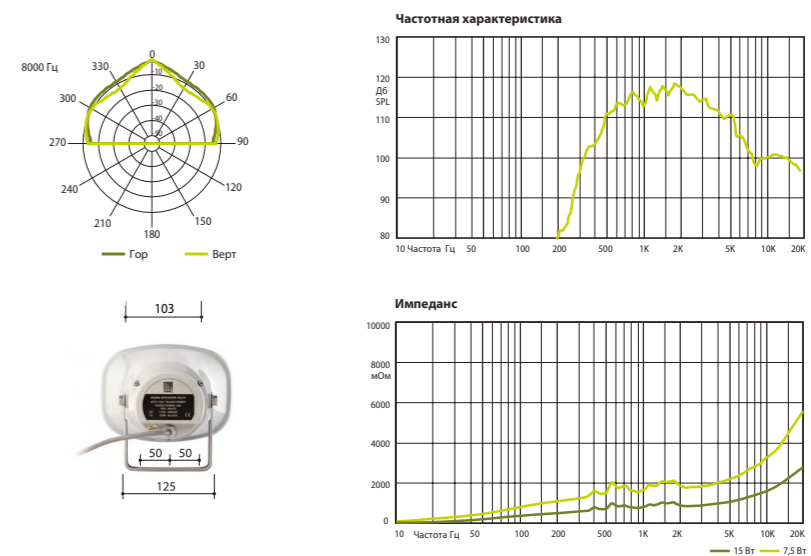

РУПОРНЫЕ ГРОМКОГОВОРИТЕЛИ
Рупорные Громкоговорители серии HQ
 HQ – надежные и мощные рупорные громкоговорители.

HQ10, HQ15 & HQ30

Высокого качества пластик, современный дизайн, высокий уровень звукового давления, качественное воспроизведение среднего диапазона частот и встроенный пошаговый 100 В трансформатор. U-образный кронштейн и защита IP66 для внутреннего и наружного применения.

HQ 10

HQ 15

HQ 30

Технические характеристики	HQ 10	HQ 15	HQ 30
Номинальная мощность	10 Вт	15 Вт	30 Вт
Шаг трансформатора	10 Вт - 5 Вт	15 Вт - 7,5 Вт	30 Вт - 15 Вт
Чувствительность	103 дБ (1 Вт/1 м)	105 дБ (1 Вт/1 м)	105 дБ (1 Вт/1 м)
Максимальное SPL	116 дБ (P _{макс} /1 м) на 1412 Гц	117 дБ (P _{макс} /1 м) на 1815 Гц	120 дБ (P _{макс} /1 м) на 1249 Гц
Частотный диапазон	500 Гц – 8 кГц	400 Гц – 5 кГц	400 Гц – 6 кГц
Дисперсия на 1000 Гц	140° (Г), 90° (В)	140° (Г), 90° (В)	140° (Г), 90° (В)
Степень защиты	IP 65	IP 66	IP 66
Размеры	190 мм × 180 мм × 130 мм	222 мм × 162 мм × 232 мм	285 мм × 280 мм × 205 мм
Вес	1,1 кг	1,4 кг	1,8 кг
Материал	Пластик, U кронштейн - металл	Пластик, U кронштейн - металл	Пластик, U кронштейн - металл
Цвет	Белый (RAL 9018)	Белый (RAL 9018)	Белый (RAL 9018)