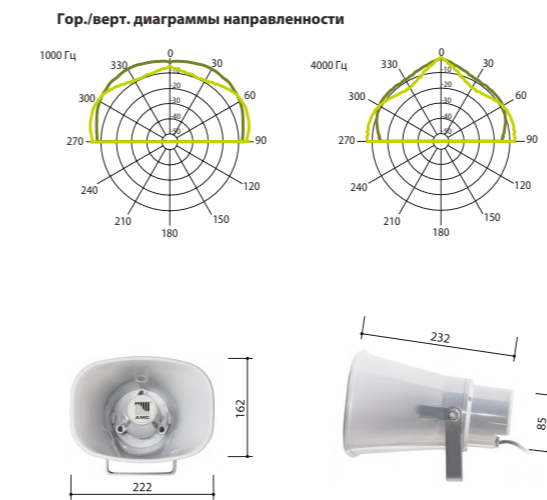

РУПОРНЫЕ ГРОМКОГОВОРИТЕЛИ
Рупорные Громкоговорители серии HQ
 HQ – надежные и мощные рупорные громкоговорители.

HQ10, HQ15 & HQ30

Высокого качества пластик, современный дизайн, высокий уровень звукового давления, качественное воспроизведение среднего диапазона частот и встроенный пошаговый 100 В трансформатор. U-образный кронштейн и защита IP66 для внутреннего и наружного применения.

HQ 10

HQ 15

HQ 30

Технические характеристики	HQ 10	HQ 15	HQ 30
Номинальная мощность	10 Вт	15 Вт	30 Вт
Шаг трансформатора	10 Вт - 5 Вт	15 Вт - 7,5 Вт	30 Вт - 15 Вт
Чувствительность	103 дБ (1 Вт/1 м)	105 дБ (1 Вт/1 м)	105 дБ (1 Вт/1 м)
Максимальное SPL	116 дБ (P _{макс} /1 м) на 1412 Гц	117 дБ (P _{макс} /1 м) на 1815 Гц	120 дБ (P _{макс} /1 м) на 1249 Гц
Частотный диапазон	500 Гц – 8 кГц	400 Гц – 5 кГц	400 Гц – 6 кГц
Дисперсия на 1000 Гц	140° (Г), 90° (В)	140° (Г), 90° (В)	140° (Г), 90° (В)
Степень защиты	IP 65	IP 66	IP 66
Размеры	190 мм × 180 мм × 130 мм	222 мм × 162 мм × 232 мм	285 мм × 280 мм × 205 мм
Вес	1,1 кг	1,4 кг	1,8 кг
Материал	Пластик, U кронштейн - металл	Пластик, U кронштейн - металл	Пластик, U кронштейн - металл
Цвет	Белый (RAL 9018)	Белый (RAL 9018)	Белый (RAL 9018)