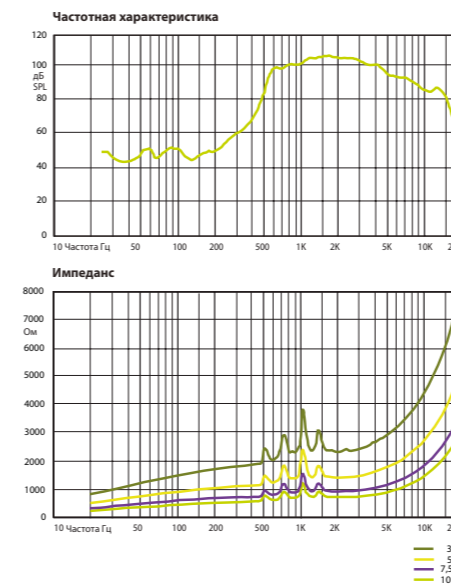

РУПОРНЫЕ ГРОМКОГОВОРИТЕЛИ
Рупорные Громкоговорители серии HQ
 HQ – надежные и мощные рупорные громкоговорители.

HQ10, HQ15 & HQ30

Высокого качества пластик, современный дизайн, высокий уровень звукового давления, качественное воспроизведение среднего диапазона частот и встроенный пошаговый 100 В трансформатор. U-образный кронштейн и защита IP66 для внутреннего и наружного применения.

HQ 10

HQ 15

HQ 30

Технические характеристики	HQ 10	HQ 15	HQ 30
Номинальная мощность	10 Вт	15 Вт	30 Вт
Шаг трансформатора	10 Вт - 5 Вт	15 Вт - 7,5 Вт	30 Вт - 15 Вт
Чувствительность	103 дБ (1 Вт/1 м)	105 дБ (1 Вт/1 м)	105 дБ (1 Вт/1 м)
Максимальное SPL	116 дБ (P _{макс} /1 м) на 1412 Гц	117 дБ (P _{макс} /1 м) на 1815 Гц	120 дБ (P _{макс} /1 м) на 1249 Гц
Частотный диапазон	500 Гц – 8 кГц	400 Гц – 5 кГц	400 Гц – 6 кГц
Дисперсия на 1000 Гц	140° (Г), 90° (В)	140° (Г), 90° (В)	140° (Г), 90° (В)
Степень защиты	IP 65	IP 66	IP 66
Размеры	190 мм × 180 мм × 130 мм	222 мм × 162 мм × 232 мм	285 мм × 280 мм × 205 мм
Вес	1,1 кг	1,4 кг	1,8 кг
Материал	Пластик, U кронштейн - металл	Пластик, U кронштейн - металл	Пластик, U кронштейн - металл
Цвет	Белый (RAL 9018)	Белый (RAL 9018)	Белый (RAL 9018)