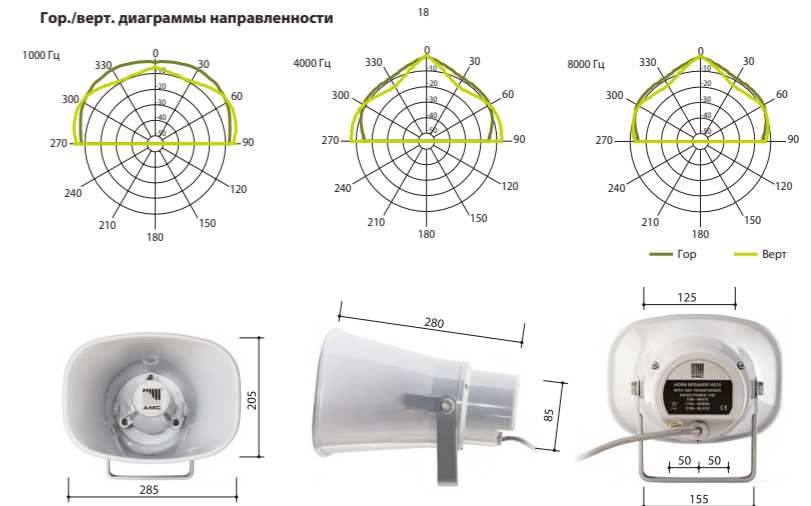

РУПОРНЫЕ ГРОМКОГОВОРИТЕЛИ
Рупорные Громкоговорители серии HQ
 HQ – надежные и мощные рупорные громкоговорители.

HQ10, HQ15 & HQ30

Высокого качества пластик, современный дизайн, высокий уровень звукового давления, качественное воспроизведение среднего диапазона частот и встроенный пошаговый 100 В трансформатор. U-образный кронштейн и защита IP66 для внутреннего и наружного применения.

HQ 10

HQ 15

HQ 30

Технические характеристики	HQ 10	HQ 15	HQ 30
Номинальная мощность	10 Вт	15 Вт	30 Вт
Шаг трансформатора	10 Вт - 5 Вт	15 Вт - 7,5 Вт	30 Вт - 15 Вт
Чувствительность	103 дБ (1 Вт/1 м)	105 дБ (1 Вт/1 м)	105 дБ (1 Вт/1 м)
Максимальное SPL	116 дБ (P _{макс} /1 м) на 1412 Гц	117 дБ (P _{макс} /1 м) на 1815 Гц	120 дБ (P _{макс} /1 м) на 1249 Гц
Частотный диапазон	500 Гц – 8 кГц	400 Гц – 5 кГц	400 Гц – 6 кГц
Дисперсия на 1000 Гц	140° (Г), 90° (В)	140° (Г), 90° (В)	140° (Г), 90° (В)
Степень защиты	IP 65	IP 66	IP 66
Размеры	190 мм × 180 мм × 130 мм	222 мм × 162 мм × 232 мм	285 мм × 280 мм × 205 мм
Вес	1,1 кг	1,4 кг	1,8 кг
Материал	Пластик, U кронштейн - металл	Пластик, U кронштейн - металл	Пластик, U кронштейн - металл
Цвет	Белый (RAL 9018)	Белый (RAL 9018)	Белый (RAL 9018)