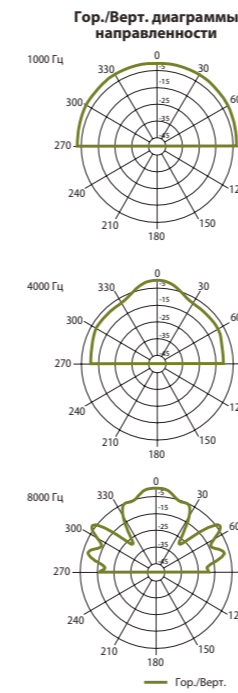

ПОТОЛОЧНЫЕ ГРОМКОГОВОРТЕЛИ

Потолочные Громкоговорители серии МС

МС – потолочные металлические громкоговорители со встроенным 100 В трансформатором. Небольшая конструкция позволяет устанавливать в местах с ограниченным пространством.

МС 4ТА & МС 5Т

Пружинные защелки позволяют легко и быстро устанавливать громкоговорители в подвесной потолок. Громкоговорители МС имеют мощный динамик и высокий уровень звукового давления. МС идеально подходит для речевых сообщений в аварийных систем, где оповещение является основной задачей.

МС 4ТА

МС 5Т

Технические характеристики	МС 4ТА
Номинальная мощность	6 Вт
Шаг трансформатора	6 Вт - 3 Вт - 1,5 Вт
Чувствительность	91 дБ (1 Вт/1 м)
Максимальное SPL	104 дБ (P _{макс} /1 м) на 6878 Гц
Импеданс	8 Ом
Частотный диапазон	110 Гц – 17 кГц
Дисперсия на 1000 Гц	180° каноническая
Размер динамика	4" (100 мм), широкополосный
Размеры	Ø 180 мм × 50 мм
Вес	0,7 кг
Материал	Металл
Цвет	Белый (RAL 9016)

Технические характеристики	МС 5Т
Номинальная мощность	10 Вт
Шаг трансформатора	10 Вт - 5 Вт - 2,5 Вт
Чувствительность	94 дБ (1 Вт/1 м)
Максимальное SPL	113 дБ (P _{макс} /1 м) на 2371 Гц
Импеданс	8 Ом
Частотный диапазон	100 Гц – 17 кГц
Дисперсия на 1000 Гц	180° каноническая
Размер динамика	5" (130 мм), широкополосный
Размеры	Ø 200 мм × 54 мм
Вес	0,75 кг
Материал	Металл
Цвет	Белый (RAL 9016)