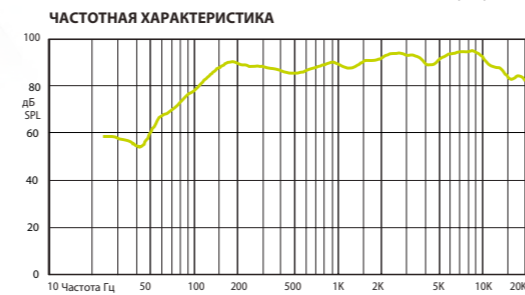

МС 4ТА

МС 5Т

Технические характеристики	МС 4ТА
Номинальная мощность	6 Вт
Шаг трансформатора	6 Вт - 3 Вт - 1,5 Вт
Чувствительность	91 дБ (1 Вт/1 м)
Максимальное SPL	104 дБ (P _{макс} /1 м) на 6878 Гц
Импеданс	8 Ом
Частотный диапазон	110 Гц – 17 кГц
Дисперсия на 1000 Гц	180° каноническая
Размер динамика	4" (100 мм), широкополосный
Размеры	Ø 180 мм × 50 мм
Вес	0,7 кг
Материал	Металл
Цвет	Белый (RAL 9016)

Технические характеристики	МС 5Т
Номинальная мощность	10 Вт
Шаг трансформатора	10 Вт - 5 Вт - 2,5 Вт
Чувствительность	94 дБ (1 Вт/1 м)
Максимальное SPL	113 дБ (P _{макс} /1 м) на 2371 Гц
Импеданс	8 Ом
Частотный диапазон	100 Гц – 17 кГц
Дисперсия на 1000 Гц	180° каноническая
Размер динамика	5" (130 мм), широкополосный
Размеры	Ø 200 мм × 54 мм
Вес	0,75 кг
Материал	Металл
Цвет	Белый (RAL 9016)