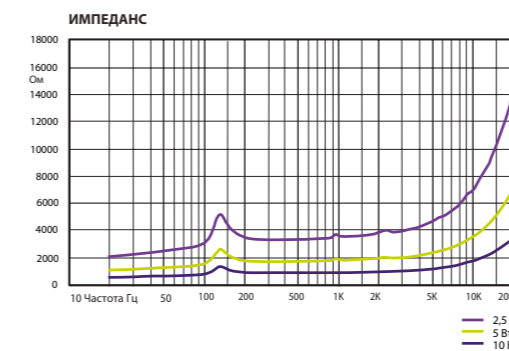

МС 4ТА

МС 5Т

Технические характеристики	МС 4ТА
Номинальная мощность	6 Вт
Шаг трансформатора	6 Вт - 3 Вт - 1,5 Вт
Чувствительность	91 дБ (1 Вт/1 м)
Максимальное SPL	104 дБ (P _{макс} /1 м) на 6878 Гц
Импеданс	8 Ом
Частотный диапазон	110 Гц – 17 кГц
Дисперсия на 1000 Гц	180° каноническая
Размер динамика	4" (100 мм), широкополосный
Размеры	Ø 180 мм × 50 мм
Вес	0,7 кг
Материал	Металл
Цвет	Белый (RAL 9016)

Технические характеристики	МС 5Т
Номинальная мощность	10 Вт
Шаг трансформатора	10 Вт - 5 Вт - 2,5 Вт
Чувствительность	94 дБ (1 Вт/1 м)
Максимальное SPL	113 дБ (P _{макс} /1 м) на 2371 Гц
Импеданс	8 Ом
Частотный диапазон	100 Гц – 17 кГц
Дисперсия на 1000 Гц	180° каноническая
Размер динамика	5" (130 мм), широкополосный
Размеры	Ø 200 мм × 54 мм
Вес	0,75 кг
Материал	Металл
Цвет	Белый (RAL 9016)