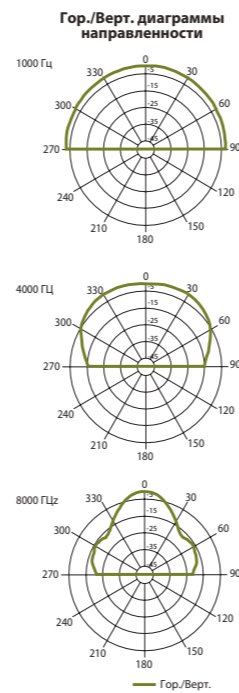

ПОТОЛОЧНЫЕ ГРОМКОГОВОРТЕЛИ

Потолочные Громкоговорители серии МС

МС – потолочные металлические громкоговорители со встроенным 100 В трансформатором. Небольшая конструкция позволяет устанавливать в местах с ограниченным пространством.

МС 4ТА

МС 5Т

Технические характеристики	МС 4ТА
Номинальная мощность	6 Вт
Шаг трансформатора	6 Вт - 3 Вт - 1,5 Вт
Чувствительность	91 дБ (1 Вт/1 м)
Максимальное SPL	104 дБ (P _{макс} /1 м) на 6878 Гц
Импеданс	8 Ом
Частотный диапазон	110 Гц – 17 кГц
Дисперсия на 1000 Гц	180° каноническая
Размер динамика	4" (100 мм), широкополосный
Размеры	Ø 180 мм × 50 мм
Вес	0,7 кг
Материал	Металл
Цвет	Белый (RAL 9016)

Технические характеристики	МС 5Т
Номинальная мощность	10 Вт
Шаг трансформатора	10 Вт - 5 Вт - 2,5 Вт
Чувствительность	94 дБ (1 Вт/1 м)
Максимальное SPL	113 дБ (P _{макс} /1 м) на 2371 Гц
Импеданс	8 Ом
Частотный диапазон	100 Гц – 17 кГц
Дисперсия на 1000 Гц	180° каноническая
Размер динамика	5" (130 мм), широкополосный
Размеры	Ø 200 мм × 54 мм
Вес	0,75 кг
Материал	Металл
Цвет	Белый (RAL 9016)