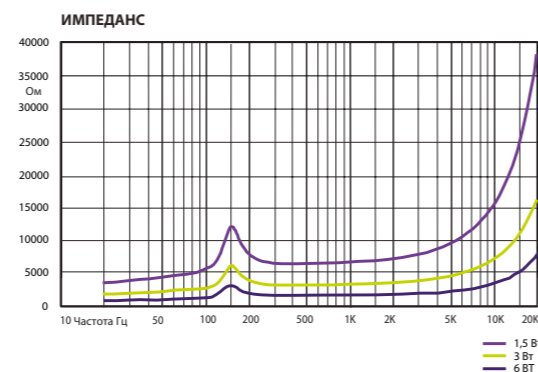

МС 4ТА

МС 5Т

Технические характеристики	МС 4ТА
Номинальная мощность	6 Вт
Шаг трансформатора	6 Вт - 3 Вт - 1,5 Вт
Чувствительность	91 дБ (1 Вт/1 м)
Максимальное SPL	104 дБ (P _{макс} /1 м) на 6878 Гц
Импеданс	8 Ом
Частотный диапазон	110 Гц – 17 кГц
Дисперсия на 1000 Гц	180° каноническая
Размер динамика	4" (100 мм), широкополосный
Размеры	Ø 180 мм × 50 мм
Вес	0,7 кг
Материал	Металл
Цвет	Белый (RAL 9016)

Технические характеристики	МС 5Т
Номинальная мощность	10 Вт
Шаг трансформатора	10 Вт - 5 Вт - 2,5 Вт
Чувствительность	94 дБ (1 Вт/1 м)
Максимальное SPL	113 дБ (P _{макс} /1 м) на 2371 Гц
Импеданс	8 Ом
Частотный диапазон	100 Гц – 17 кГц
Дисперсия на 1000 Гц	180° каноническая
Размер динамика	5" (130 мм), широкополосный
Размеры	Ø 200 мм × 54 мм
Вес	0,75 кг
Материал	Металл
Цвет	Белый (RAL 9016)