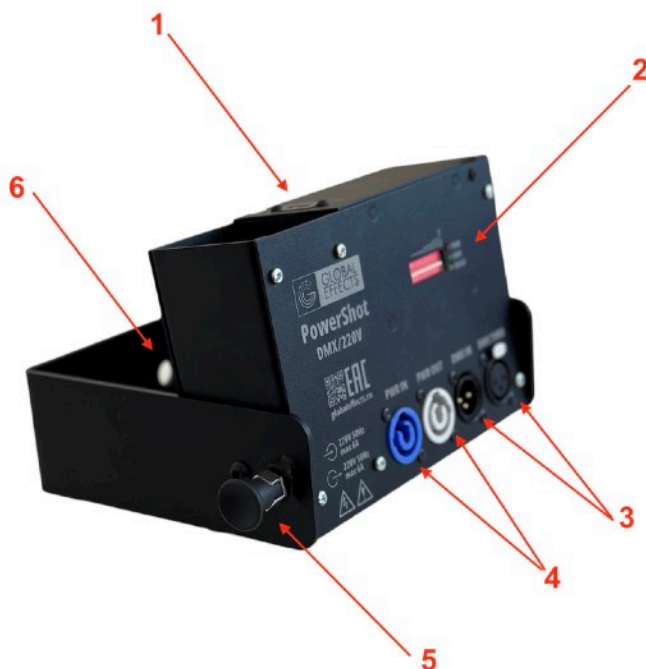

Ствол 80см. Запуск:
Конфетти до 10 метров
Серпантин до 20 метров

Ствол 40см. Запуск:
Конфетти до 5 метров
Серпантин до 10 метров

Одноразовые стволы предназначены для одного запуска.

ВВЕДЕНИЕ

Пневматическая пушка Power Shot DMX была разработана для безопасного использования. Используйте Power Shot DMX в следующих условиях:

1. Разъем для подключения ствола
2. DIP-переключатель DMX
3. Вход и выход DMX
4. Вход и выход PowerCon
5. Фиксатор для установки угла наклона
6. Отверстие для струбины

ПОДГОТОВКА К РАБОТЕ

Распакуйте Power Shot DMX.