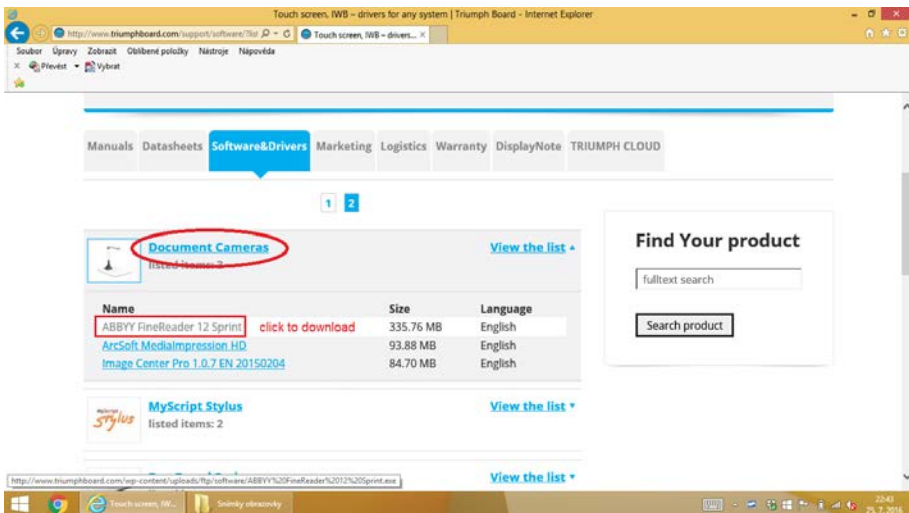

ЗАГРУЗКА ПРОГРАММНОГО ОБЕСПЕЧЕНИЯ И ИНСТРУКЦИИ ПО УСТАНОВКЕ

ABBYY FineReader 12 Sprint

1) Посетите TRIUMPH BOARD веб-сайт:

<http://www.triumphboard.com/support/software/>

2) Найдите секцию Document Cameras → ABBYY FineReader 12 Sprint

3) Нажмите, чтобы начать загрузку ABBYY FineReader 12 Sprint программы

4) Нажмите ABBYY FineReader 12 Sprint.exe, чтобы начать установку программы

ABBYY FineReader 12 Sprint руководство пользователя, посетите
TRIUMPH BOARD веб-сайт:

<http://www.triumphboard.com/support/>