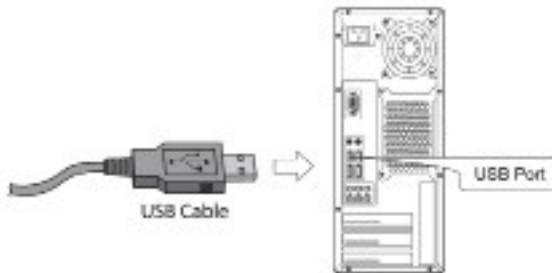

Двусторонняя мягкая подкладка

ОПИСАНИЕ

Управление светодиодами лампами

УСТАНОВКА

1. Вставьте USB-разъем в доступный USB-порт своего компьютера и присоедините другой конец USB-кабеля к документ-камере A405.