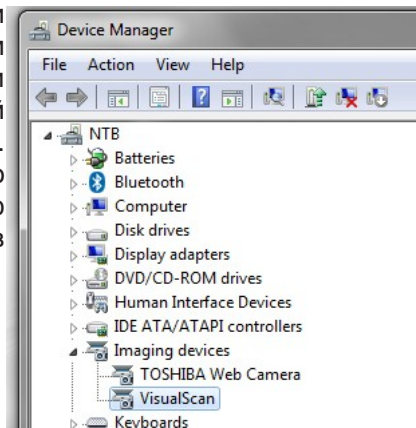

ТРЕБОВАНИЯ

- Операционная система : Windows® 10, 8, 7, XP
MAC OS X 10.7 (позд. верс.), Android 4.0 (п.в)
- Интерфейс подключения: порт USB 2.0

СОДЕРЖАНИЕ

Документ-камера A405

Краткое руководство

USB-кабель

Двусторонняя мягкая подкладка

ОПИСАНИЕ

Управление светодиодами лампами

УСТАНОВКА

1. Вставьте USB-разъем в доступный USB-порт своего компьютера и присоедините другой конец USB-кабеля к документ-камере A405.

2. Документ-камера A405 автоматически соединяется с Вашим компьютером (A405 не требует установки драйвера при условии использования операционной системы Windows® 7, 8, Vista, XP). Ваш компьютер определит устройство в качестве камеры USB 2.0 в меню Диспетчер устройств среди устройств обработки изображений.