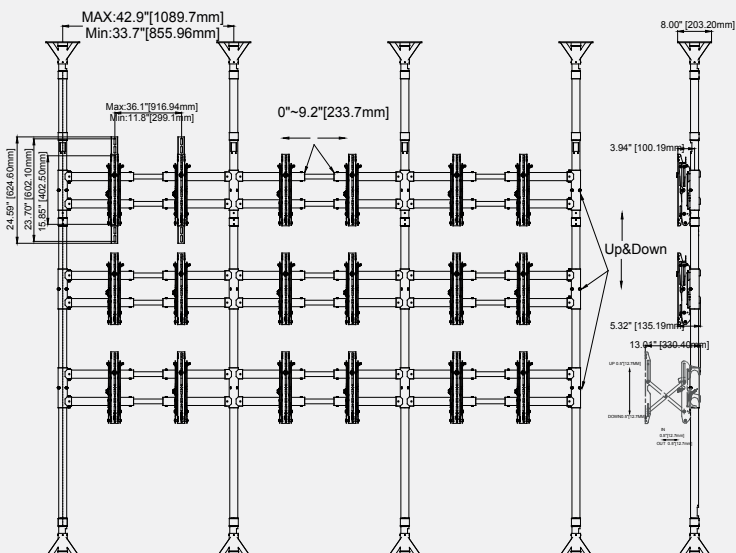

Технический чертёж

В качестве примера приведен чертёж видеостены 3x3 из модулей VVFW47