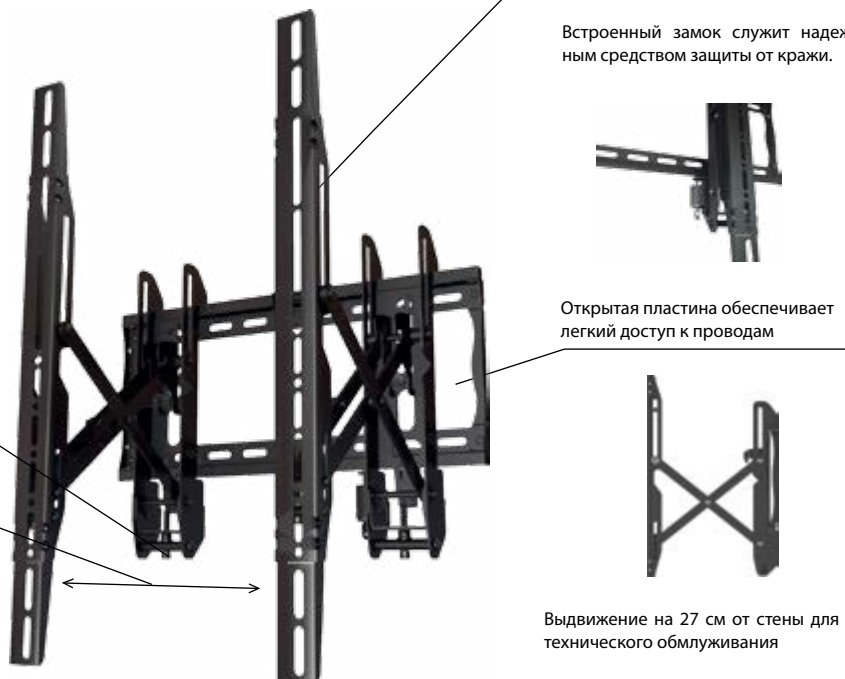

Размер дисплея	37"-60"
Максимальная нагрузка	91 кг
Максимальное расстояние между крепежными отверстиями	400 × 600 мм
Схема VESA	75 × 75 мм, 100 × 100 мм, 200 × 100 мм, 200 × 200 мм, 300 × 200 мм, 300 × 300 мм, 400 × 200 мм, 400 × 300 мм, 400 × 400 мм, 200 × 600 мм, 400 × 600 мм
Расстояние от стены	7,6 см
Поверхность для крепления	дерево, бетон, шлакобетон, металл, стойка из тонкостенных профилей
Материал	сталь холодного проката
Отделка	покрытие эпоксидным порошком для защиты от царапин
Вес	6,8 кг
Габариты упаковки	520 × 325 × 118 мм
Цвет	черный
Маркировка	VW46
Гарантия	10 лет

Сертификаты:

Универсальный дизайн обеспечивает совместимость с большинством моделей дисплеев

36

**Крепление для видеостен с портретной ориентацией дисплеев с диагональю 37"-60"**

Предусмотрена регулировка по вертикали и горизонтали. Встроенный замок служит надежным средством защиты от кражи. Защелкивающийся двухкнопочный механизм позволяет регулировать положение всей системы относительно стены. Также с его помощью можно выдвинуть любое крепление на расстояние до 27 см от стены, чтобы осуществить подводку необходимых кабелей и, благодаря открытому дизайну настенной пластины, получить доступ к техническому обслуживанию дисплея.

Вертикальное и горизонтальное выравнивание с помощью одного инструмента

Горизонтальная регулировка для точной установки дисплея

Отсортированные крепежные элементы для скорости инсталляции

Встроенный замок служит надежным средством защиты от кражи.

Открытая пластина обеспечивает легкий доступ к проводам

Выдвижение на 27 см от стены для технического обслуживания

WIZE

AV MOUNTING SOLUTIONS

**Технический чертеж**