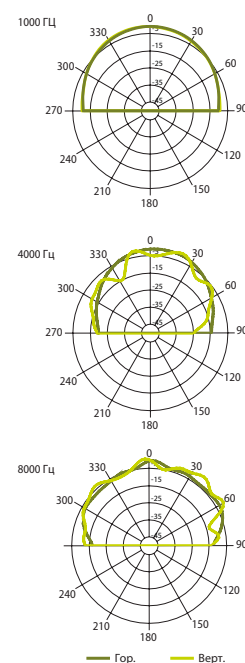

Гор. /верт. диаграммы направленности

ЧАСТОТНАЯ ХАРАКТЕРИСТИКА

ИМПЕДАНС

Технические характеристики	VIVA 8
Номинальная мощность	60 Вт (8 Ω)
Шаг трансформатора	50 Вт - 25 Вт - 12,5 Вт - 6 Вт - 3 Вт - 8 Ω
Чувствительность	87 дБ (1 Вт/1 м)
Максимальное SPL	108 дБ (P <sub>max</sub> /1 м) на 917 Гц
Частотный диапазон	60 Гц – 20 кГц
Дисперсия на 1000 Гц	120° (Г), 120° (В)
Размер динамика	8" (203,4 мм) НЧ, 1" (25,4 мм) ВЧ
Размеры	340 мм x 220 мм x 216 мм
Вес	5,28 кг
Материал	Пластик; Решетка, кронштейн - металл
Цвет	Белый (RAL 9016), Черный (RAL 9017)