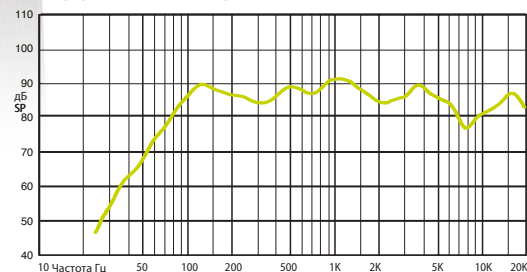

Гор. /верт. диаграммы направленности

ЧАСТОТНАЯ ХАРАКТЕРИСТИКА

ИМПЕДАНС

Технические характеристики	VIVA 8
Номинальная мощность	60 Вт (8 Ω)
Шаг трансформатора	50 Вт - 25 Вт - 12,5 Вт - 6 Вт - 3 Вт - 8 Ω
Чувствительность	87 дБ (1 Вт/1 м)
Максимальное SPL	108 дБ (P <sub>max</sub> /1 м) на 917 Гц
Частотный диапазон	60 Гц – 20 кГц
Дисперсия на 1000 Гц	120° (Г), 120° (В)
Размер динамика	8" (203,4 мм) НЧ, 1" (25,4 мм) ВЧ
Размеры	340 мм x 220 мм x 216 мм
Вес	5,28 кг
Материал	Пластик; Решетка, кронштейн - металл
Цвет	Белый (RAL 9016), Черный (RAL 9017)