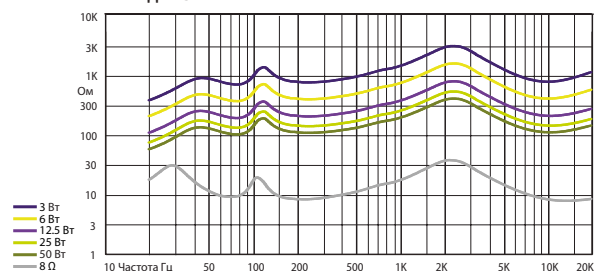

Гор. /верт. диаграммы направленности

ЧАСТОТНАЯ ХАРАКТЕРИСТИКА

ИМПЕДАНС

Технические характеристики	VIVA 8
Номинальная мощность	60 Вт (8 Ω)
Шаг трансформатора	50 Вт - 25 Вт - 12,5 Вт - 6 Вт - 3 Вт - 8 Ω
Чувствительность	87 дБ (1 Вт/1 м)
Максимальное SPL	108 дБ (P <sub>max</sub> /1 м) на 917 Гц
Частотный диапазон	60 Гц – 20 кГц
Дисперсия на 1000 Гц	120° (Г), 120° (В)
Размер динамика	8" (203,4 мм) НЧ, 1" (25,4 мм) ВЧ
Размеры	340 мм x 220 мм x 216 мм
Вес	5,28 кг
Материал	Пластик; Решетка, кронштейн - металл
Цвет	Белый (RAL 9016), Черный (RAL 9017)