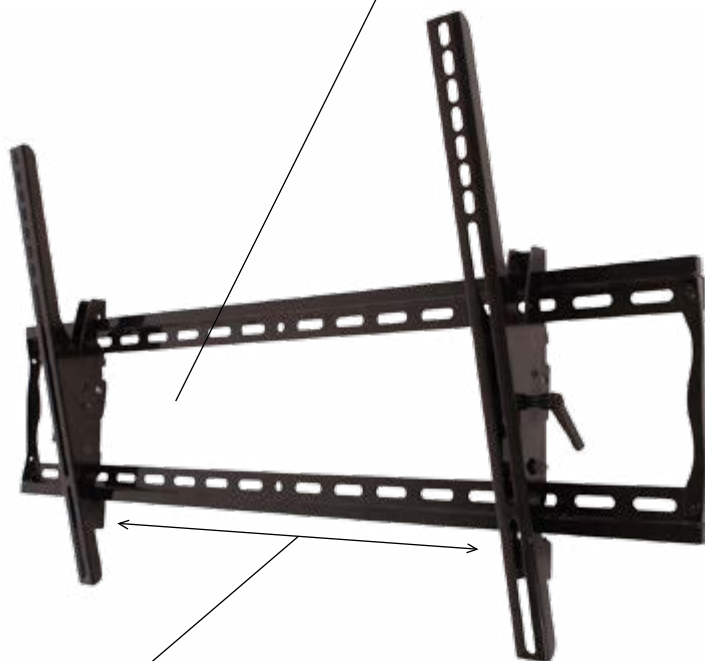

Размер дисплея	37"-63"
Максимальная нагрузка	91 кг
Максимальное расстояние между крепежными отверстиями	838 × 501 мм
Расстояние от стены	6 см
Регулировка по горизонтали	есть
Наклон	+15°/-5°
Меры безопасности	фиксирующий винт
Поверхность для крепления	дерево, бетон, шлакобетон, металл. стойка из тонкостенных профилей
Материал	сталь холодного проката
Отделка	покрытие эпоксидным порошком для защиты от царапин
Вес	3,4 кг
Габариты упаковки	902 × 259 × 81 мм
Цвет	черный
Маркировка	T63
Гарантия	10 лет

Для дисплеев с диагональю 37"-63"
 Благодаря наличию универсальных крепежных отверстий может использоваться с широким ассортиментом плоских дисплеев. ЖК и плазменные панели устанавливаются легко и быстро.

Сертификаты:

Открытая пластина обеспечивает легкий доступ к проводам

Регулировка по горизонтали делает установку более точной

Наклон в диапазоне +15°/-5° для оптимального угла обзора

Отсортированные крепежные элементы для удобства и скорости установки