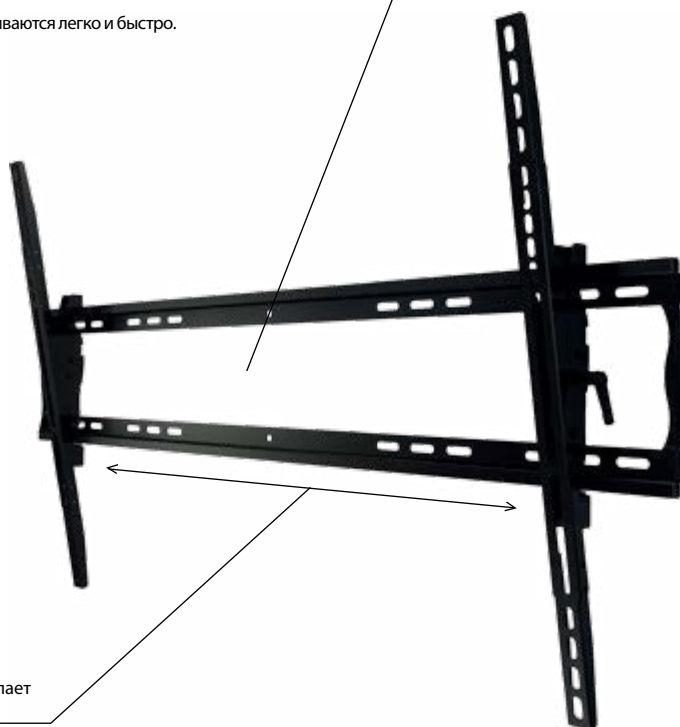

Размер дисплея	46"-65"
Максимальная нагрузка	91 кг
Максимальное расстояние между крепежными отверстиями	1105 × 760 мм
Расстояние от стены	6 см
Регулировка по горизонтали	есть
Наклон	+15°/-5°
Меры безопасности	фиксирующий винт
Поверхность для крепления	дерево, бетон, шлакобетон, металл, стойка из тонкостенных профилей
Материал	сталь холодного проката
Отделка	покрытие эпоксидным порошком для защиты от царапин
Вес	4,2 кг
Габариты упаковки	1187 × 259 × 81 мм
Цвет	черный
Маркировка	T80
Гарантия	10 лет

Сертификаты:

20

■ Для дисплеев с диагональю 46"-65"  
 Благодаря наличию универсальных крепежных отверстий может использоваться с широким ассортиментом плоских дисплеев.  
 ЖК и плазменные панели устанавливаются легко и быстро.

Открытая пластина обеспечивает легкий доступ к проводам

Наклон в диапазоне +15°/-5° для оптимального угла обзора

Регулировка по горизонтали делает установку более точной

Отсортированные крепежные элементы для удобства и скорости установки