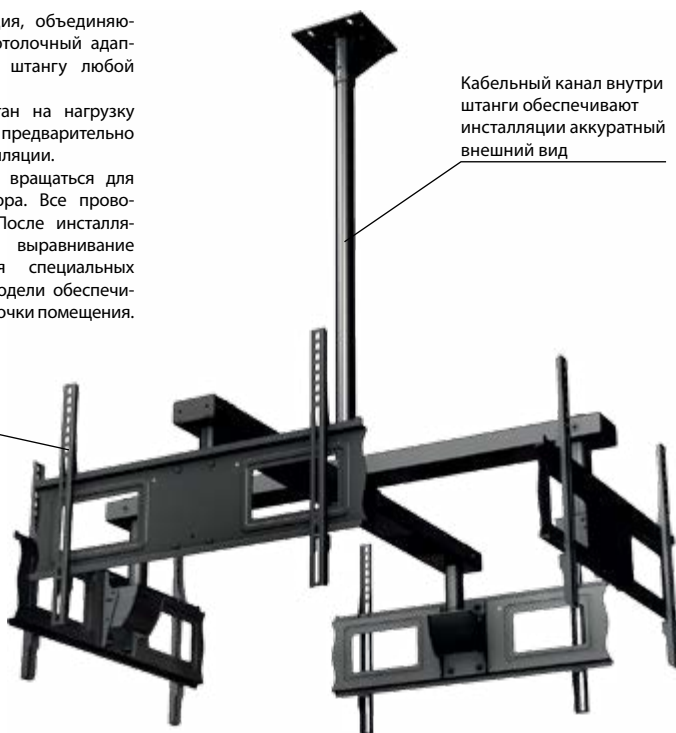

DSM63

Размер дисплея	37"-63"
Максимальная нагрузка на 1 модуль	68 кг
Максимальное расстояние между крепежными отверстиями	723 × 501 мм
Наклон	+20/0°
Поворот	6°
Вращение	360°
Соответствие стандарту 1,5"NPT *	да
Вес	34,2 кг
Материал	сталь холодного проката
Отделка	покрытие эпоксидным порошком для защиты от царапин
Цвет	черный
Маркировка	DSM63
Гарантия	10 лет

* Штанга EA поставляется опционально

Сертификаты:

Потолочная система для крепления четырех дисплеев 32"-63"

В состав изделия входит конструкция, объединяющая четыре крепежных модуля и потолочный адаптер. Опционально можно заказать штангу любой длины EA.

Каждый крепежный модуль рассчитан на нагрузку 68 кг. Все компоненты поставляются в предварительно собранном виде для упрощения установки.

Каждый из четырех модулей может вращаться для достижения оптимального угла обзора. Все провода убираются в кабельный канал. После установки предусмотрено окончательное выравнивание в пределах 6° без применения специальных инструментов. Использование этой модели обеспечивает абсолютную видимость из любой точки помещения.

Универсальный дизайн обеспечивает совместимость с большинством моделей дисплеев

Кабельный канал внутри штанги обеспечивают аккуратный внешний вид

Наклон до 20° для оптимального угла обзора

Отсортированные крепежные элементы для быстрой установки